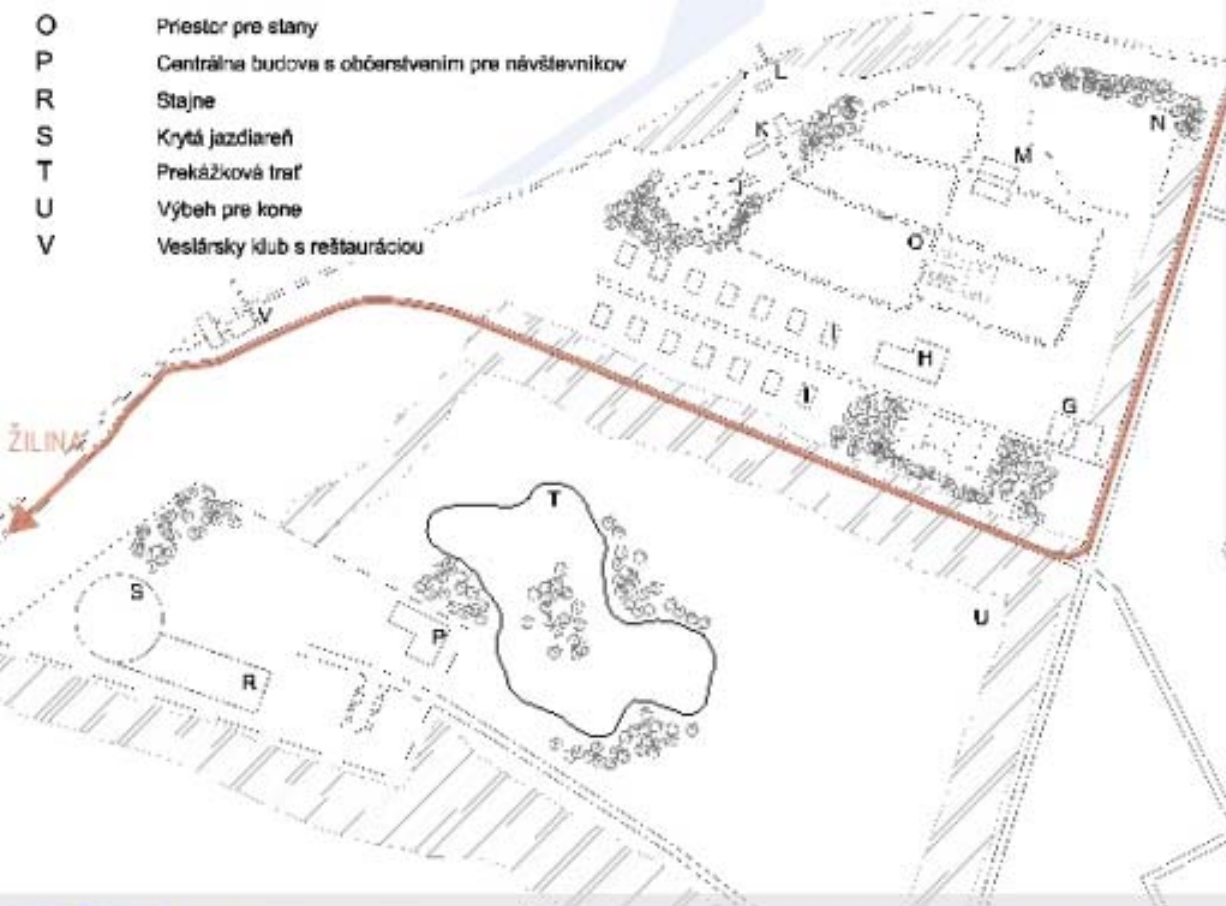

Výsadba zelene

Piaž

- G Budova vrátnice + predaj suvenírov
- H Centrálna budova areálu / spol.miestnosť, kuchynky pre stanujúc
- I Zóna bungalovov
- J Minigolf
- K Bufet, prvá pomoc, malé reštaurácie
- L Požičovňa lodíček a šlapacích člnov
- M Sprchy, wc, umyvárky
- N Zóna detského tábora
- O Priestor pre stany
- P Centrálna budova s občerstvením pre návštevníkov
- R Stajne
- S Krytá jazdiareň
- T Prekážková trať
- U Výbeh pre kone
- V Veslársky klub s reštauráciou

ŽILINA

veslársky klub

Žilinská kotlina 2020 - rekreácia a cestovný ruch

Návrh rekreačnej zóny Strečno-Varín - situácia I.