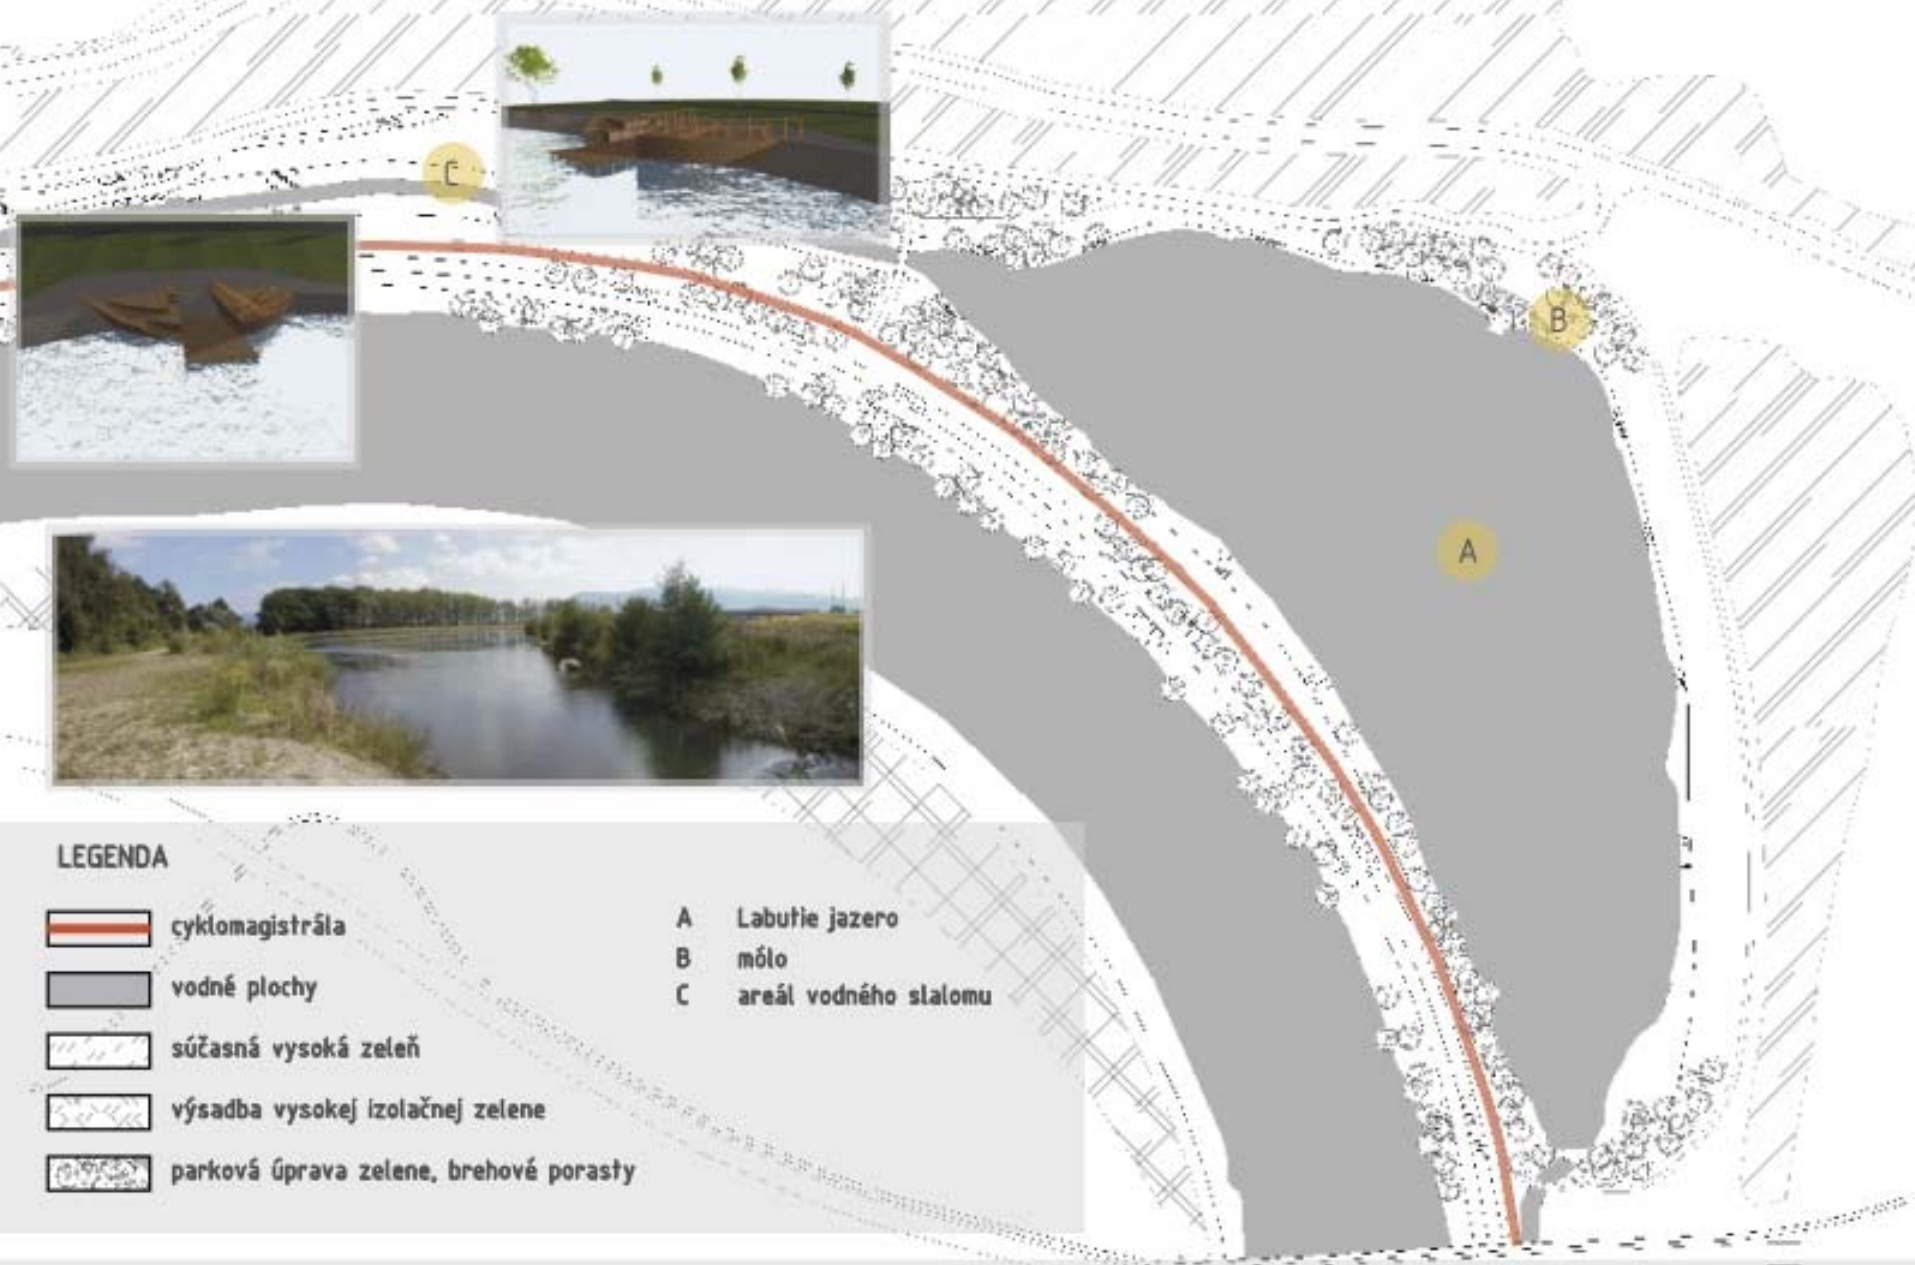

LEGENDA

- cyklomagistrála
- vodné plochy
- súčasná vysoká zeleň
- výsadba vysokej izolačnej zelene
- parková úprava zelene, brehové porasty

- A Labutie jazero
- B mólo
- C areál vodného slalomu

Žilinská kotlina 2020 - rekreácia a cestovný ruch

"Labutie jazero" - návrh kludovej rekreačnej zóny