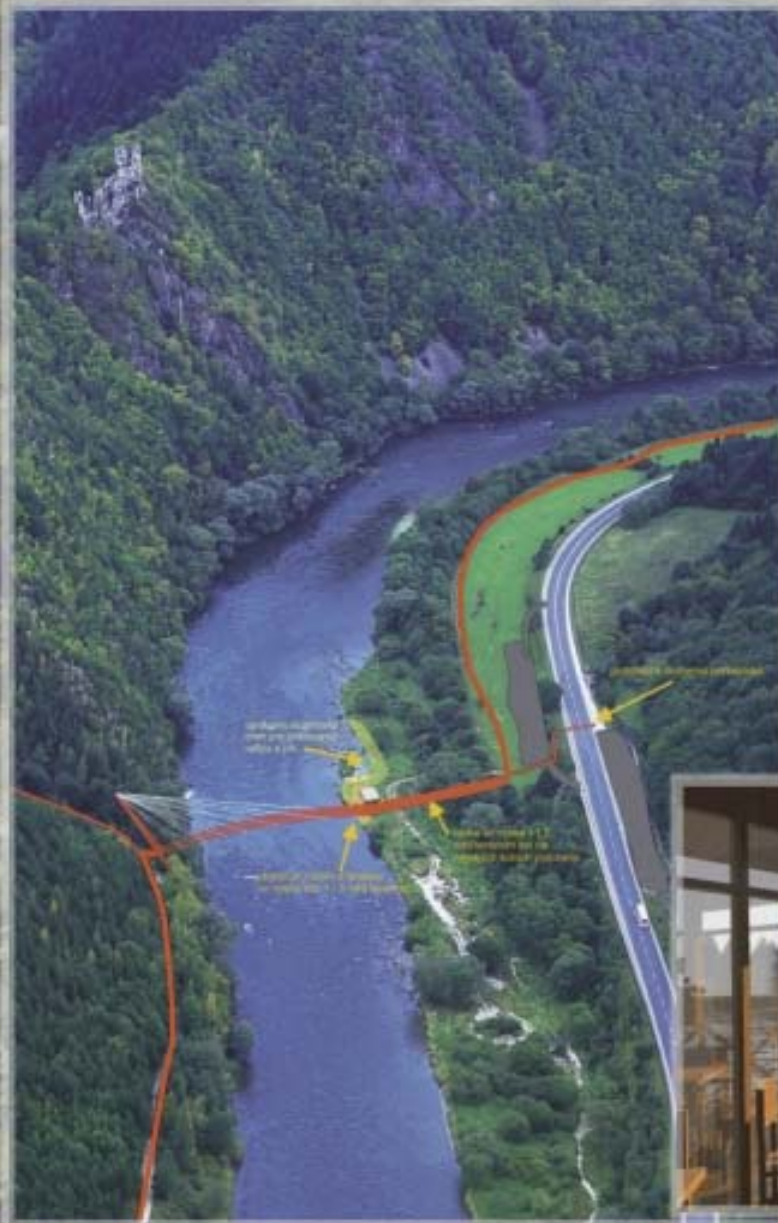

STREČNO
MARTIN

Žilinská kotlina 2020 - rekreácia a cestovný ruch

Návrh rekreačnej zóny Strečno-Varín - situácia II.

Žilinská kotlina 2020 - rekreácia a cestovný ruch

Žilinská kotlina 2020 - rekreácia a cestovný ruch
Starhradská lávka - premostenie Váhu cykloturistickou trasou