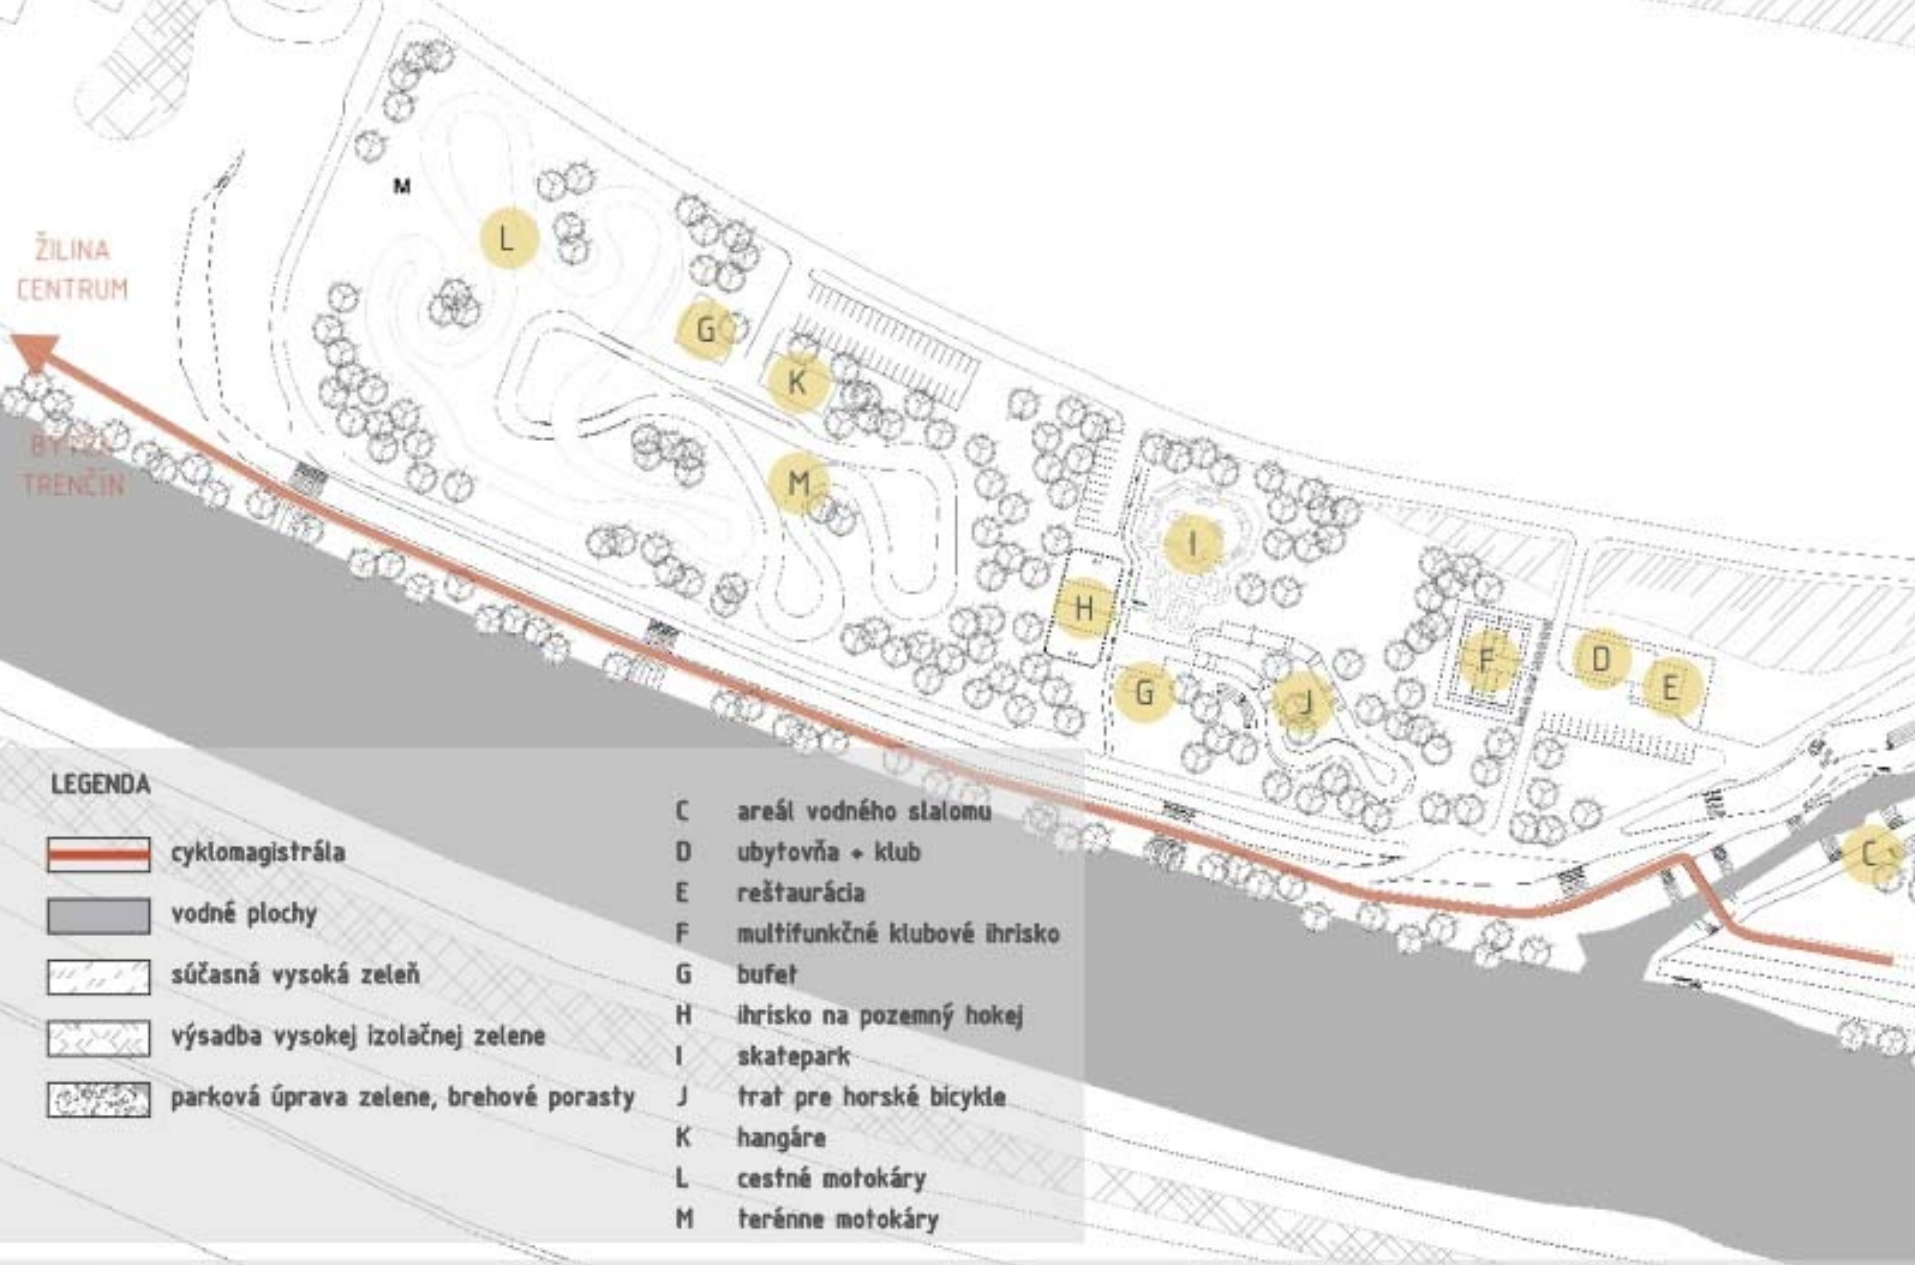

Žilinská kotlina 2020 - rekreácia a cestovný ruch

Bistro "Starý most"

Žilinská kotlina 2020 - rekreácia a cestovný ruch

Bistro "Starý most" - súčasný stav

Žilinská kotlina 2020 - rekreácia a cestovný ruch

Bistro "Starý most" - návrh

Žilinská kotlina 2020 - rekreácia a cestovný ruch

Žilinská kotlina 2020 - rekreácia a cestovný ruch
Adrenalínové centrum Sihot', areál vodných športov, "Labutie jazero"

LEGENDA