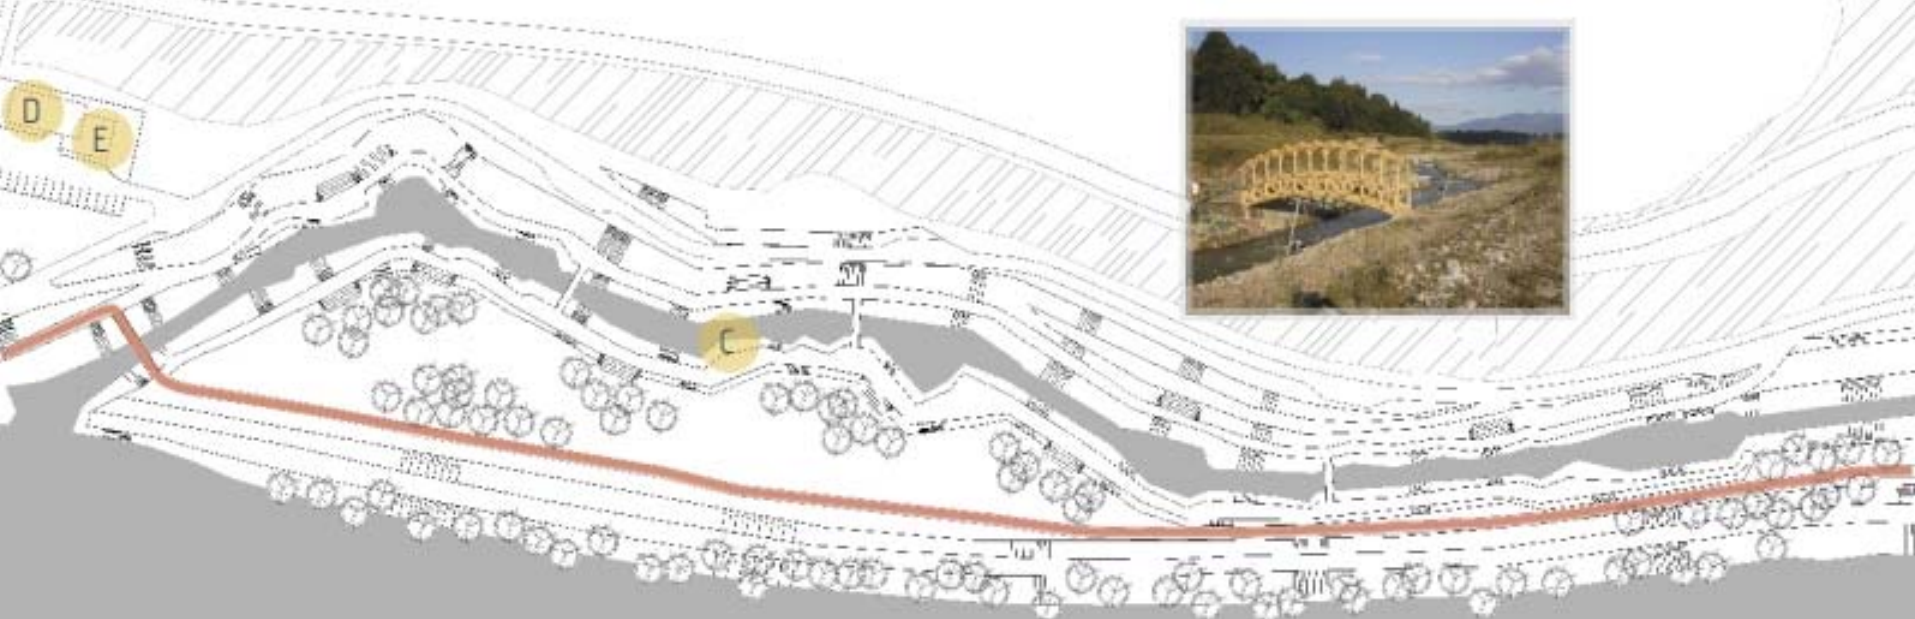

Bistro "Starý most" - návrh

Žilinská kotlina 2020 - rekreácia a cestovný ruch

Žilinská kotlina 2020 - rekreácia a cestovný ruch
Adrenalínové centrum Sihot', areál vodných športov, "Labutie jazero"

LEGENDA

-  cyklomagistrála
-  vodné plochy
-  súčasná vysoká zeleň
-  výsadba vysokej izolačnej zelene
-  parková úprava zelene, brehové porasty

- C areál vodného slalomu
- D ubytovňa + klub
- E reštaurácia
- F multifunkčné klubové ihrisko
- G bufet
- H ihrisko na pozemný hokej
- I skatepark
- J trať pre horské bicykle
- K hangáre
- L cestné motokáry
- M terénne motokáry

Žilinská kotlina 2020 - rekreácia a cestovný ruch

Adrenalínové centrum Sihot' - návrh

LEGENDA

-  cyklomagistrála
-  vodné plochy
-  súčasná vysoká zeleň
-  výsadba vysokej izolačnej zelene
-  parková úprava zelene, brehovú porasty