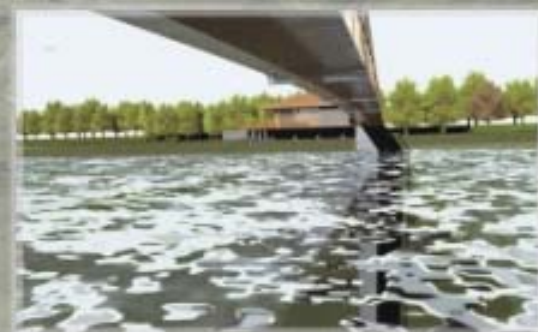

STREČNO
MARTIN

Žilinská kotlina 2020 - rekreácia a cestovný ruch

Návrh rekreačnej zóny Strečno-Varín - situácia II.

Žilinská kotlina 2020 - rekreácia a cestovný ruch

Žilinská kotlina 2020 - rekreácia a cestovný ruch
Starhradská lávka - premostenie Váhu cykloturistickou trasou

Žilinská kotlina 2020 - rekreácia a cestovný ruch
Starhradská lávka - premostenie Váhu cykloturistickou trasou

Žilinská kotlina 2020 - rekreácia a cestovný ruch

Žilinská kotlina 2020 - rekreácia a cestovný ruch