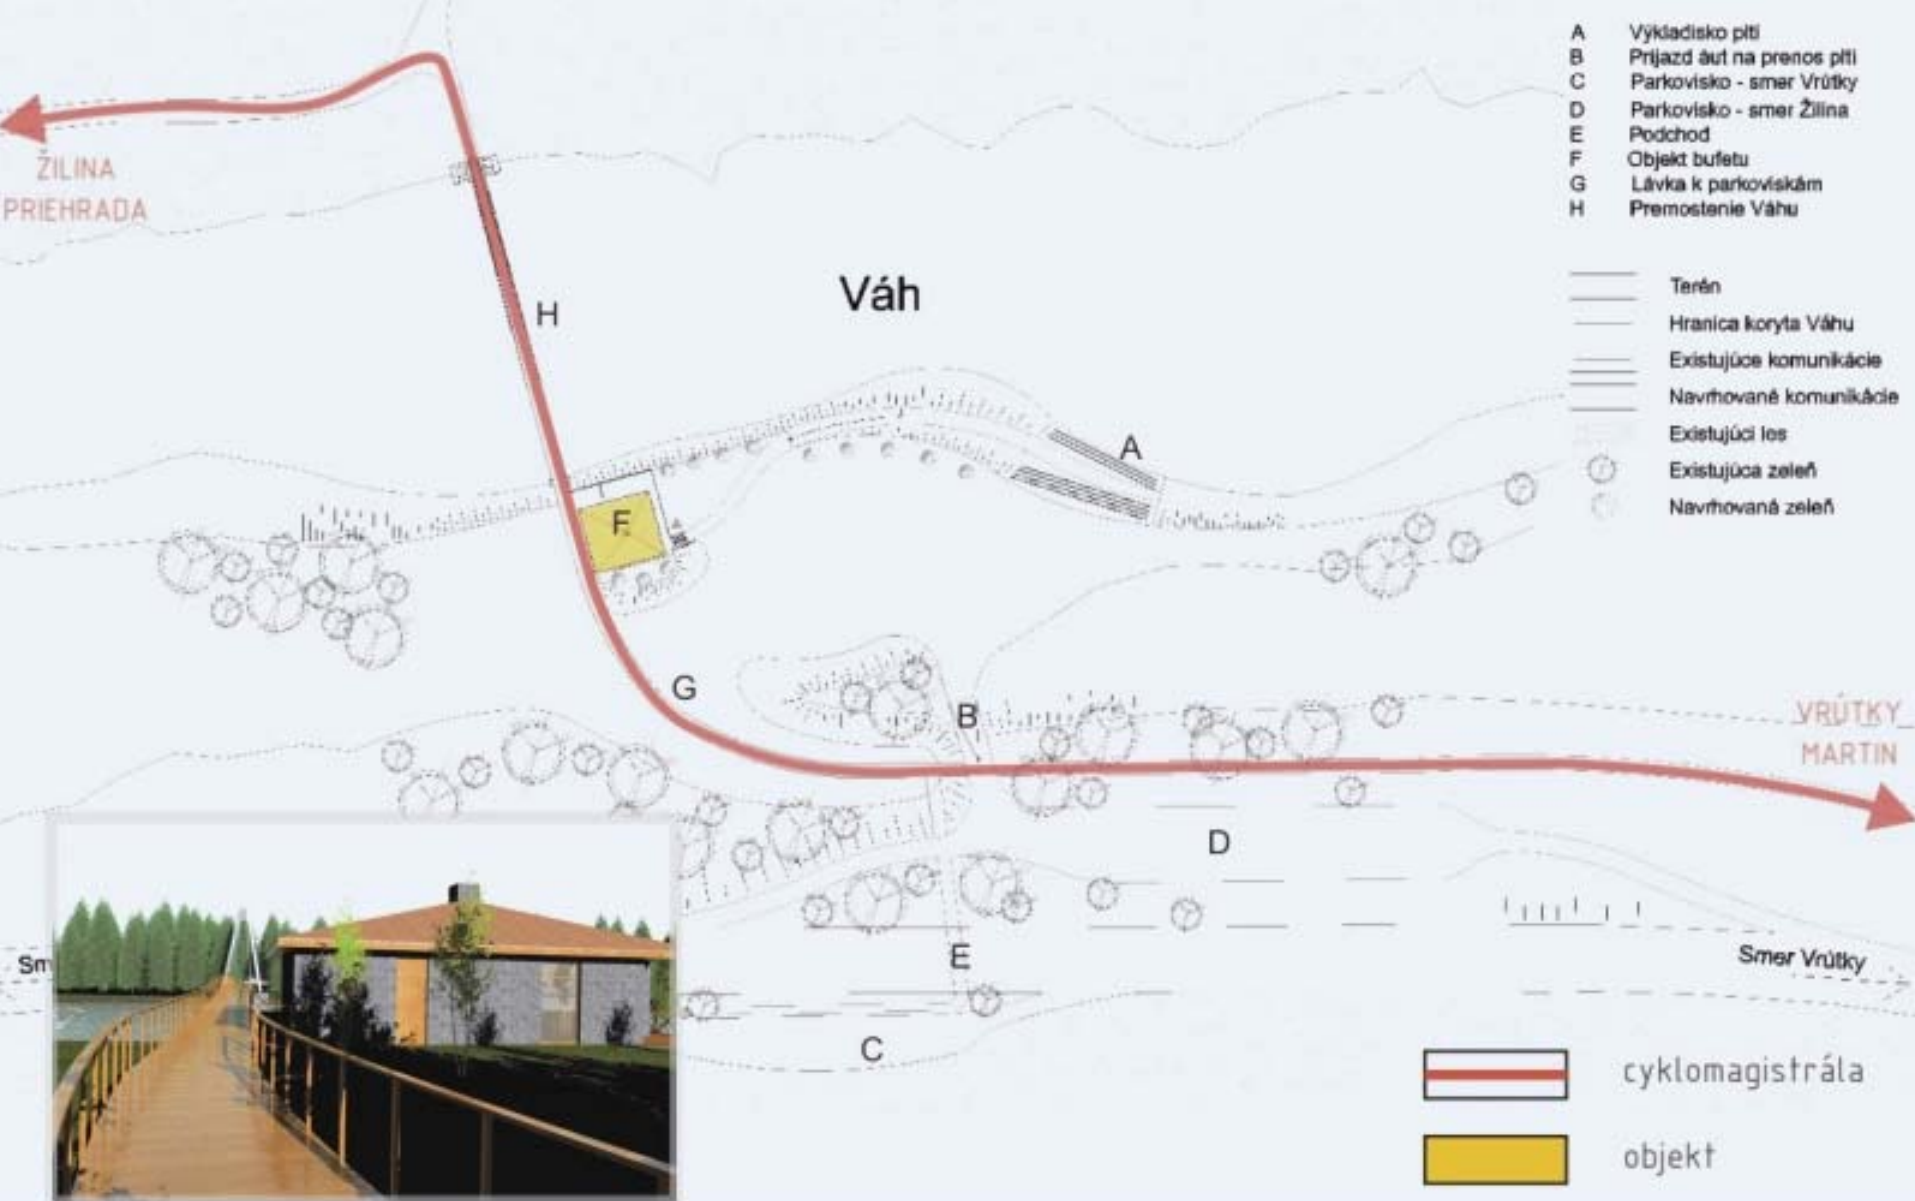

ŽILINA

veslársky klub

Žilinská kotlina 2020 - rekreácia a cestovný ruch

Návrh rekreačnej zóny Strečno-Varín - situácia I.

termálne kúpalisko

-  Cyklotrasa
-  Navrhované cesty
-  Existujúce cesty
-  Výsadba zelene
-  Prírodné kúpalisko
-  Premostenie
- A** Hotel s vodným svetom
- B** Premostenia Váhu
- C** Prírodné kúpalisko
- D** Bufet
- E** Hygienické zariadenie a prezliekareň
- F** Existujúce futbalové ihrisko

STREČNO
MARTIN

Žilinská kotlina 2020 - rekreácia a cestovný ruch

Návrh rekreačnej zóny Strečno-Varín - situácia II.

Žilinská kotlina 2020 - rekreácia a cestovný ruch

Žilinská kotlina 2020 - rekreácia a cestovný ruch
Starhradská lávka - premostenie Váhu cykloturistickou trasou

Žilinská kotlina 2020 - rekreácia a cestovný ruch
Starhradská lávka - premostenie Váhu cykloturistickou trasou

Žilinská kotlina 2020 - rekreácia a cestovný ruch

Žilinská kotlina 2020 - rekreácia a cestovný ruch